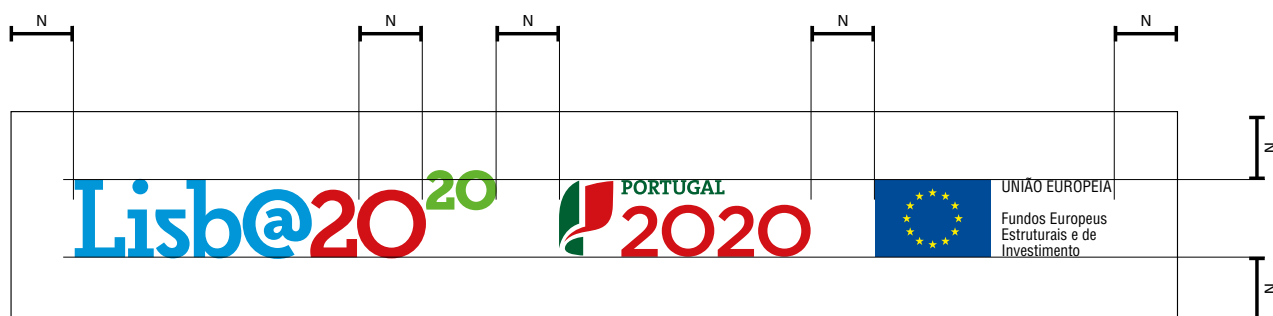

CONJUGAÇÃO COM OUTRAS MARCAS