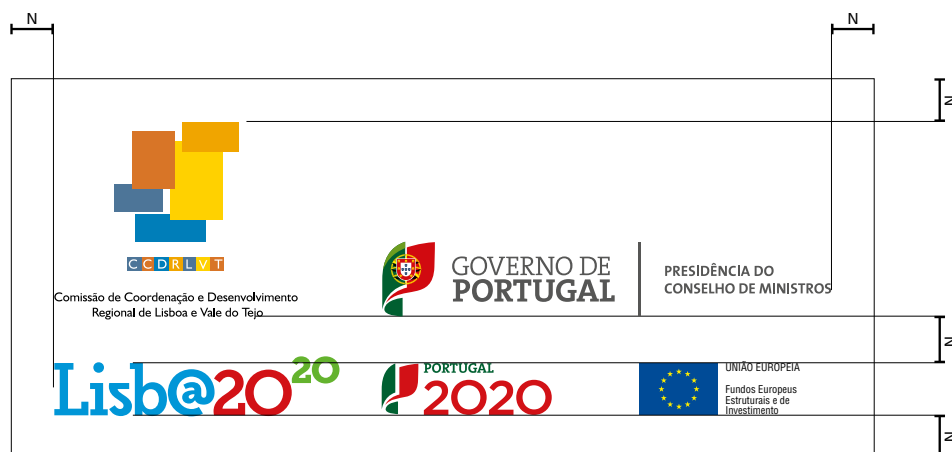

GOVERNO DE
PORTUGAL

PRESIDÊNCIA DO
CONSELHO DE MINISTROS

Lisb@20²⁰

PORTUGAL
2020

Comissão de Coordenação e Desenvolvimento
Regional de Lisboa e Vale do Tejo

GOVERNO DE
PORTUGAL

PRESIDÊNCIA DO
CONSELHO DE MINISTROS

Lisb@20²⁰

PORTUGAL
2020

CONJUGAÇÃO COM OUTRAS MARCAS

ÍCONE

256x256 pxs

48x48 pxs

32x32 pxs

24x24