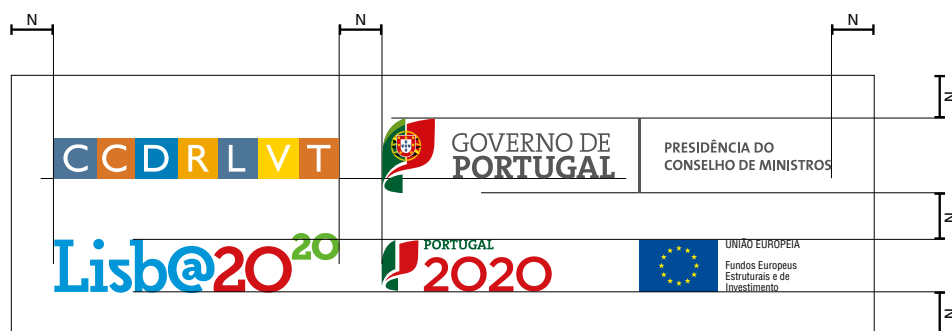

CONJUGAÇÃO COM OUTRAS MARCAS