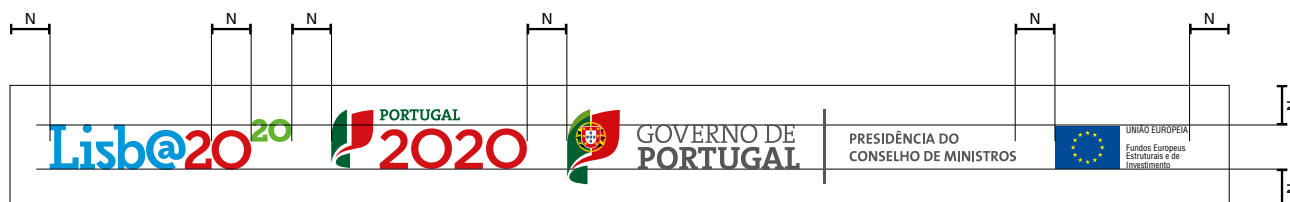

CONJUGAÇÃO COM OUTRAS MARCAS